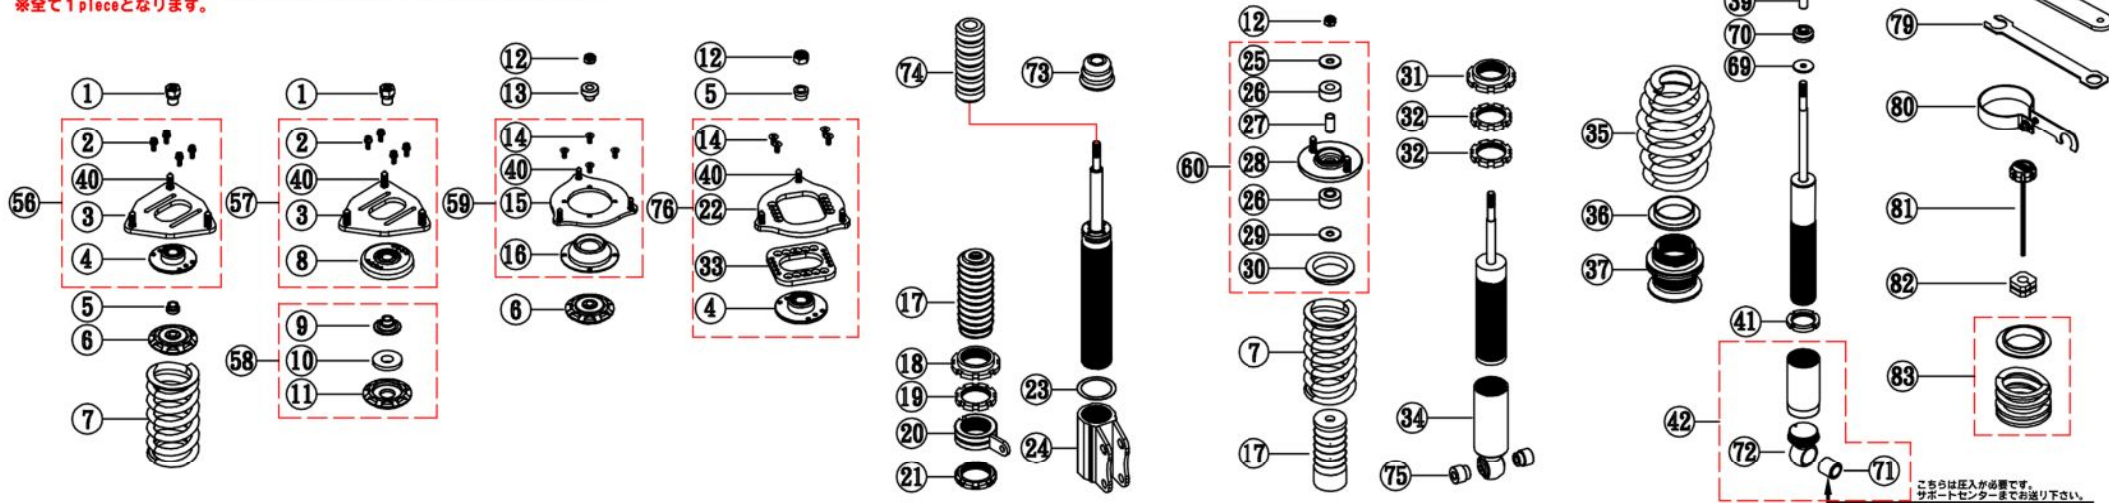

1piece

※部品が左右が有る車も御座います。
車種や必要な部品、運転席側（右ハンドルで全て仮定）など詳しくお願いします。
※全て1pieceとなります。

PRICE LIST FOR SHOCK COMPONENTS

UNIT PIECE

1	¥300	2	¥120	3	¥10,500	4	¥10,500	5	¥300	6	¥4,500	7	¥8,000	8	¥9,000	9	¥1,500	10	¥6,000
11	¥4,500	12	¥100	13	¥600	14	¥100	15	¥7,500	16	¥6,000	17	¥3,000	18	¥6,000	19	¥4,500	20	¥6,000
21	¥4,500	22	¥12,000	23	¥900	24	¥15,000	25	¥100	26	¥300	27	¥300	28	¥9,000	29	¥100	30	¥1,500
31	¥6,000	32	¥4,500	33	¥13,500	34	¥15,000	35	¥10,000	36	¥1,500	37	¥12,000	38	¥100	39	¥300	40	¥900
41	¥4500	42	¥15,000	56	¥15,000	57	¥15,000	58	¥10,500	59	¥15,000	60	¥15,000	69	¥100	70	¥300	71	¥900
72	¥3,000	73	¥300	74	¥3,000	75	¥3,000 2コ左右	76	¥34,000	78	¥1,500	79	¥300	80	¥300	81	¥1,000	82	¥300
83	¥4,500																		