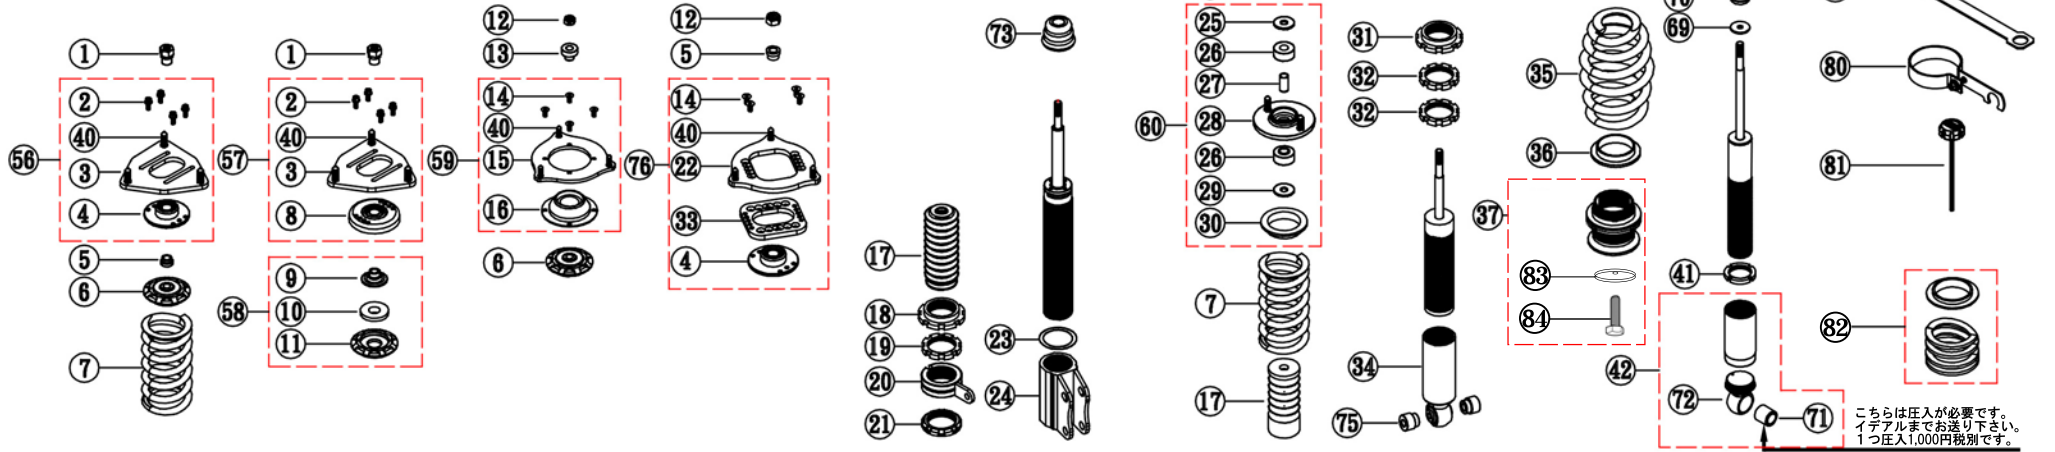

# 1piece

※部品が左右が有る事も御座います。  
 車種や必要な部品、運転席側（右ハンドルで全て仮定）など詳しくお願いします。  
 ※全て1pieceとなります。

## SUSPENSION PARTS PRICE LIST

**UNIT** **PIECE**

1	¥330	2	¥132	3	¥16,500	4	¥9,900	5	¥330	6	¥4,400	7	¥8,800	8	¥9,900	9	¥1,650	10	¥5,500
11	¥4,950	12	¥110	13	¥660	14	¥110	15	¥11,000	16	¥6,600	17	¥1,650	18	¥6,600	19	¥4,950	20	¥6,600
21	¥4,950	22	¥16,500	23	¥1,100	24	¥16,500	25	¥110	26	¥330	27	¥330	28	¥11,000	29	¥110	30	¥1,650
31	¥6,600	32	¥4,950	33	¥14,850	34	¥16,500	35	¥11,000	36	¥1,650	37	¥13,200	38	¥110	39	¥330	40	¥550
41	¥4,950	42	¥16,500	56	¥26,400	57	¥26,400	58	¥12,100	59	¥16,500	60	¥12,100	69	¥110	70	¥330	71	¥990
72	¥3,300	73	¥330	74	¥550	75	¥495	76	¥39,600	78	¥1,650	79	¥330	80	¥1,100	81	¥1,100	82	¥8,800 2本1Set
83	¥990	84	¥660																