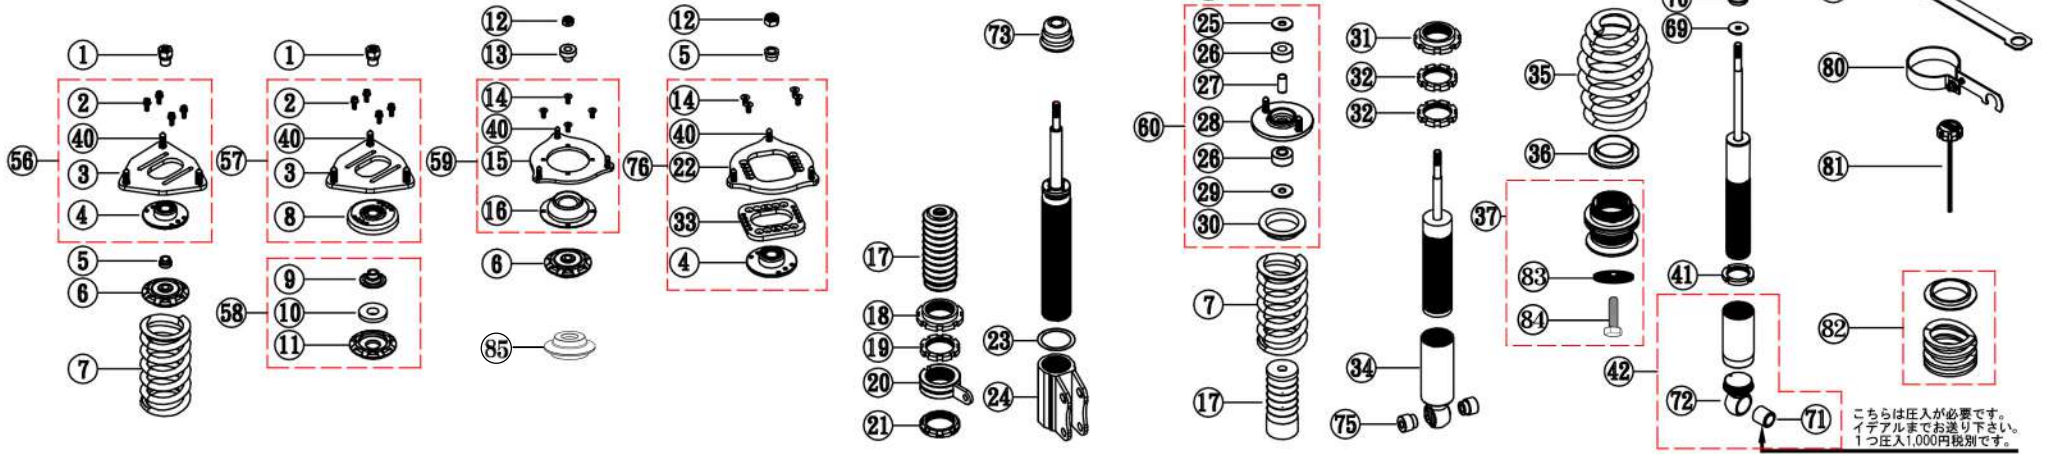

1piece

※部品が左右が有る事も御座います。
 車種や必要な部品、運転席側（右ハンドルで全て仮定）など詳しくお願いします。
 ※全て1pieceとなります。

SUSPENSION PARTS PRICE LIST

UNIT **PIECE**

1	¥330	2	¥132	3	¥16,500	4	¥9,900	5	¥330	6	¥4,400	7	直巻き スプリング のリストを ご覧下さい。	8	¥9,900	9	¥1,650	10	¥5,500
11	¥4,950	12	¥110	13	¥660	14	¥110	15	¥11,000	16	¥6,600	17	¥1,650	18	¥6,600	19	¥4,950	20	¥6,600
21	¥4,950	22	¥16,500	23	¥1,100	24	¥16,500	25	¥110	26	¥330	27	¥330	28	¥11,000	29	¥110	30	¥1,650
31	¥6,600	32	¥4,950	33	¥14,850	34	¥16,500	35	¥11,000	36	¥1,650	37	¥13,200	38	¥110	39	¥330	40	¥550
41	¥4,950	42	¥16,500	56	¥26,400	57	¥26,400	58	¥12,100	59	¥16,500	60	¥12,100	69	¥110	70	¥330	71	¥990
72	¥3,300	73	¥330	74	¥550	75	¥495	76	¥39,600	78	¥1,650	79	¥330	80	¥1,100	81	¥1,100	82	¥8,800 2本1Set
83	¥990	84	¥660	85	¥5,500	86	¥2,200												

**Trueva
shock**

¥27,500

**Trueva極
shock**

¥38,500

**HYPER-FOOT
shock**

¥49,500

**AIR-SUS
shock**

¥38,500

1本 ASSY Trueva ¥55,000 Trueva極 ¥66,000 HYPER-FOOT ¥77,000 ID-ONE ¥88,000-

ピロアッパー仕様は別途 16,500-UP

※表の金額は税込価格です。別途送料は掛かります。