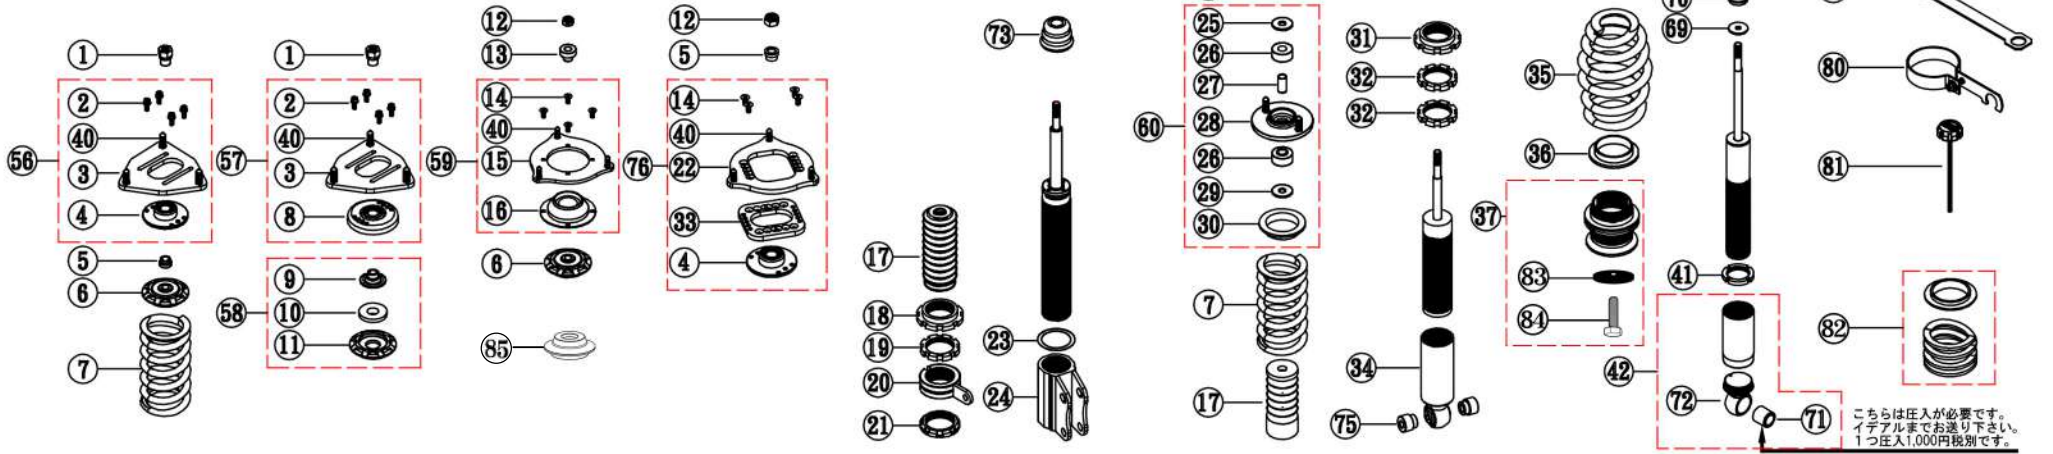

1piece

エアサスリア別体ブラケット1個 15,000円税別 上下だと×2

※部品が左右が有る事も御座います。
車種や必要な部品、運転席側（右ハンドルで全て仮定）など詳しくお願いします。
※全て1pieceとなります。

SUSPENSION PARTS PRICE LIST

UNIT **PIECE**

1	¥330	2	¥132	3	¥16,500	4	¥9,900	5	¥330	6	¥4,400	7	直巻き スプリング のリストを ご覧下さい。	8	¥9,900	9	¥1,650	10	¥5,500
11	¥4,950	12	¥110	13	¥660	14	¥110	15	¥11,000	16	¥6,600	17	¥1,650	18	¥6,600	19	¥4,950	20	¥6,600
21	¥4,950	22	¥16,500	23	¥1,100	24	¥16,500	25	¥110	26	¥330	27	¥330	28	¥11,000	29	¥110	30	¥1,650
31	¥6,600	32	¥4,950	33	¥14,850	34	¥16,500	35	¥11,000	36	¥1,650	37	¥13,200	38	¥110	39	¥330	40	¥550
41	¥4,950	42	¥16,500	56	¥26,400	57	¥26,400	58	¥12,100	59	¥16,500	60	¥12,100	69	¥110	70	¥330	71	¥990
72	¥3,300	73	¥330	74	¥550	75	¥495	76	¥39,600	78	¥1,650	79	¥330	80	¥1,100	81	¥1,100	82	¥8,800 2本1Set
83	¥990	84	¥660	85	¥5,500	86	¥2,200												

Trueva shock	¥ 33,000	Trueva^極 shock	¥ 44,000	HYPER-FOOT shock	¥ 55,000	AIR-SUS shock	¥ 44,000
---------------------	-----------------	---------------------------------	-----------------	-------------------------	-----------------	----------------------	-----------------

1本 ASSY Trueva ¥66,000 Trueva^極 ¥77,000 HYPER-FOOT ¥88,000 ID-ONE ¥99,000

ピロアッパー仕様は別途 16,500-UP

※表の金額は税込価格です。別途送料は掛かります。